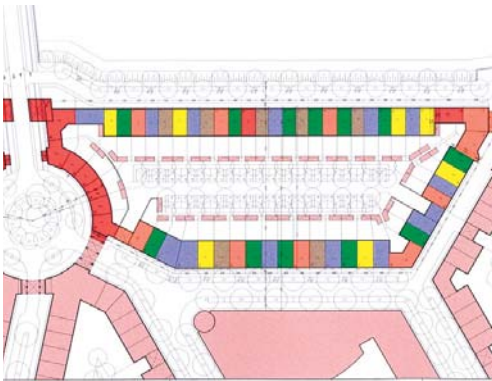

BRANDEVOORT de Veste
Helmond, NL · 1997 - 2002

Block 1+2 · Realisierung / block 1+2 · realisation / Bloc 1+2 · réalisation

Architects: Breitman Architecture & Urbanisme & Patrimoine, Bedaux De Brouwer, Rob Krier • Christoph Kohl Arch., Molenaar & Van Winden architecten, Mulleners + Mulleners Architecten, Mark Tuerlings architecten, Architectenbureau De twee Snoeken, Peters & Versteijlen BV, Teering – Van der Vliet b.v., Rob Lanfermeijer, Hans Coppen, Hans van der Laan, Cornelis van de Ven, Paul Saanen/Jo Knoups