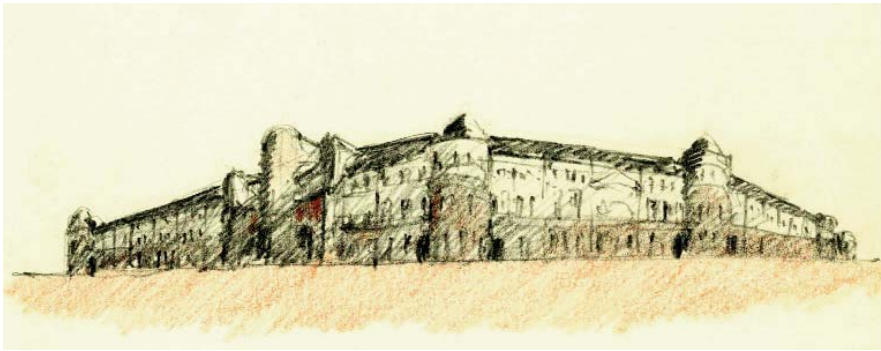

BRANDEVOORT de Veste
Helmond, NL · 1997 - 2002

Block 1+2 · Realisierung / block 1+2 · realisation / Bloc 1+2 · réalisation

Architects: Breitman Architecture & Urbanisme & Patrimoine, Bedaux De Brouwer, Rob Krier • Christoph Kohl Arch., Molenaar & Van Winden architecten, Mulleners + Mulleners Architecten, Mark Tuerlings architecten, Architectenbureau De twee Snoeken, Peters & Versteijlen BV, Teering – Van der Vliet b.v., Rob Lanfermeijer, Hans Coppen, Hans van der Laan, Cornelis van de Ven, Paul Saanen/Jo Knoups